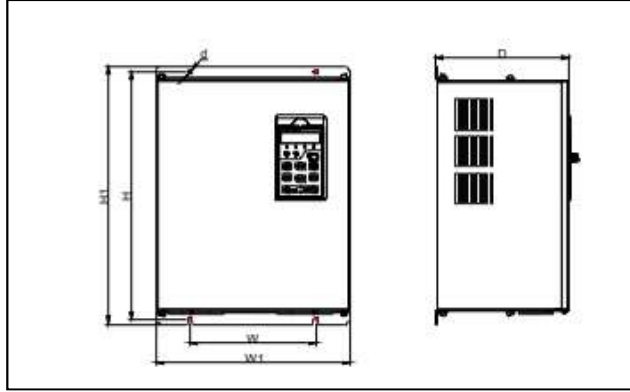

| Model | Ürün Montaj Ölçüleri | | | | | |
|-----------------|----------------------|-----|-----|-----|-----|-------------|
| | W | W1 | H | H1 | D | açıklık (d) |
| SY380-2S-4.0B-H | 205 | 315 | 403 | 418 | 216 | 7 |
| SY380-2S-5.5B-H | | | | | | |
| SY380-2S-7.5B-H | | | | | | |
| SY380-2S-011B-H | | | | | | |
| SY380-2S-015B-H | 220 | 370 | 455 | 473 | 230 | 7 |
| SY380-2S-018B-H | | | | | | |
| SY380-2S-022B-H | | | | | | |