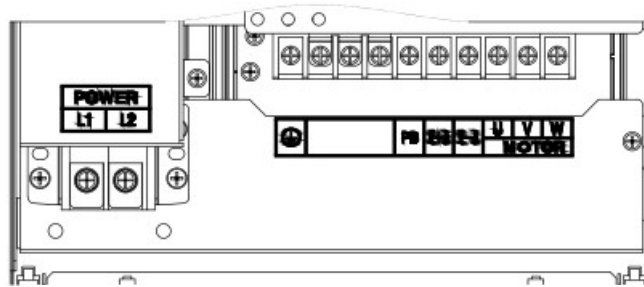

Klemens Şeması

4-11KW Klemens Şeması