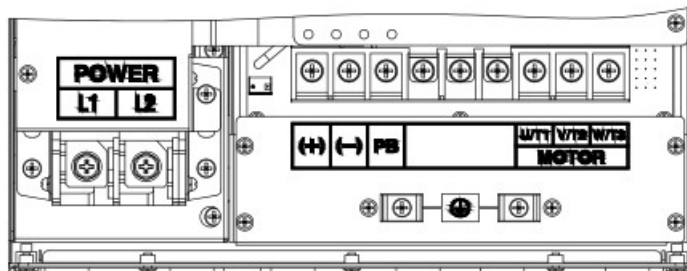

4-11KW Klemens Şeması