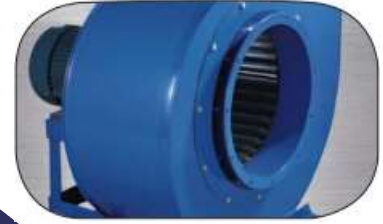

FRECON

SY380 Serisi Voltaj Yükseltici İnverter

Genel Bakış

SY380 serisi inverter 220V ŞEBEKE elektriği olan ve 380V motoru olan yerler ve uygulamalar için özel olarak tasarlanmış bir inverterdir. Trafoya gerek kalmadan aynı zamanda bir inverterden beklenen tüm fonksiyonları da kullanarak 22 kW 3x380V motor gücüne kadar tüm 3 faz motorlarınızı artık 220V şebeke elektriği ile çalıştırabilir ve kontrol edebilirsiniz.